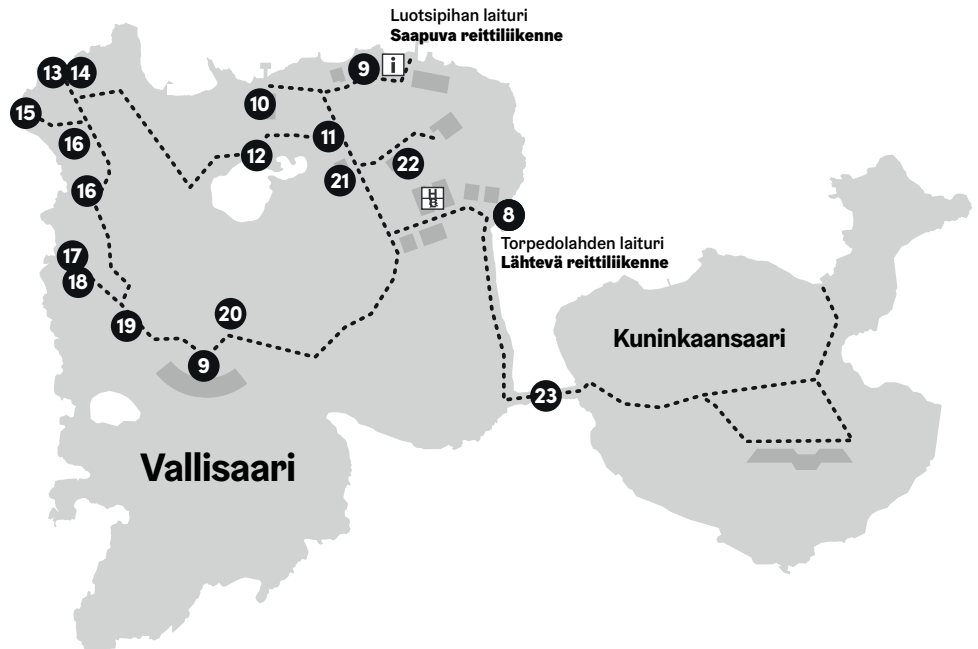

Stoa sijaitsee Itäkeskuksessa, jonne pääsee Rautatieasemalta sekä Vuosaareen että Mellunmäkeen menevillä metroilla.